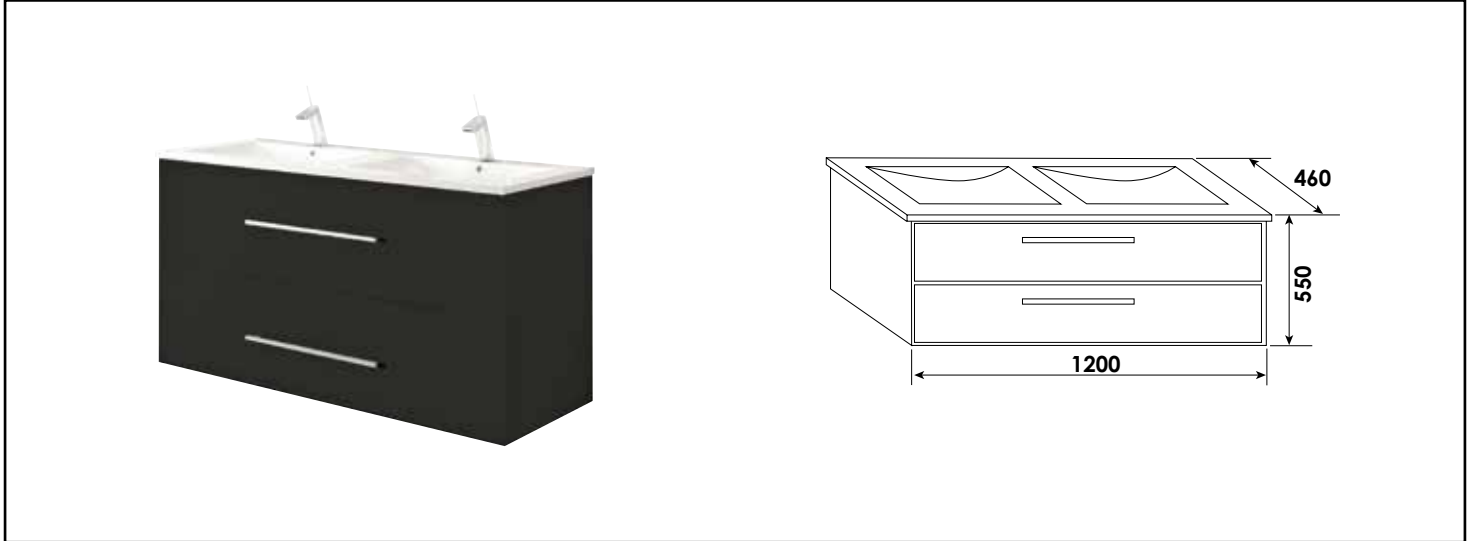

Référence : **401512070**

MEUBLE SEUL SUSP. NEW YORK - LARG. 120 CM - COLORIS NOIR MAT

CARACTÉRISTIQUES

Meuble seul à poser finition noir mat
 Dimensions : Largeur : 120cm x Profondeur : 46cm x Hauteur : 80cm
 Corps de meuble avec vide sanitaire 8cm
 Structure du caisson (façade et corps) en panneaux de particules mélaminé, épaisseur : 16mm
 2 tiroirs à fermeture ralentie
 Poignées métalliques chromées
 Livré avec jeu de pieds aluminium
 Livré pré-monté, sans robinetterie, sans vidage, sans plan vasque, sans miroir
 Fabrication européenne
 Norme PEFC
 Ecotaxe en sus